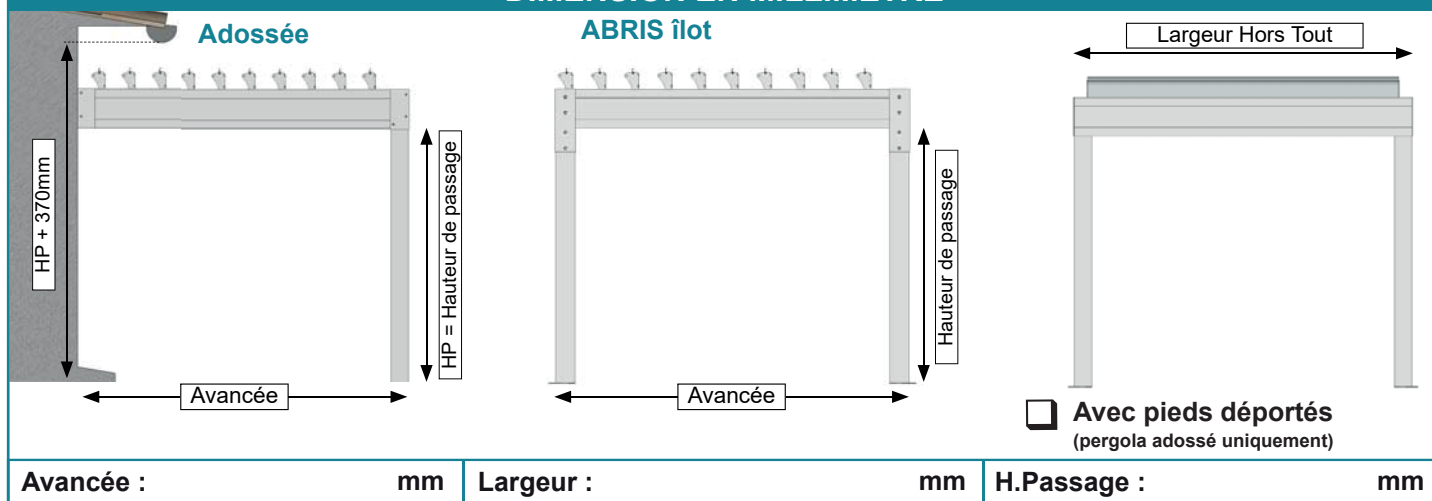

**VOTRE PROJET DE PERGOLA HORIZON III
LAMES PARALLELES**

Nom du client :

Adresse

Date:

N° Tél :

à envoyer à contact@loreveinox.com

SYSTEME

Adossée
1 Module

Adossée
2 modules

ABRIS îlot
1 Module

DIMENSION EN MILLIMETRE

MANŒUVRE VÉRIN

Standard : Télécommande + AUTOMOBSOEVER

Option → AUTOMOBSOEVERVENT

Option → AUTOMOBSOEVERPLUIE

OPTIONS LED

LED 1 côté LED 2 côtés LED 3 côtés

Nombre :

RAL FINITION

Lames : RAL 7016 ST RAL 9010 Autre RAL

Armature : RAL 7016 ST RAL 9010 Autre RAL

Autre RAL : Lames : Armature :

OPTIONS RIDEAU DE VERRE

Dimensions côté 1 : H..... x L

Dimensions côté 2 : L

Dimensions côté 3 : L

OPTIONS CLAUSTR

Dimensions côté 1 : H..... x L

Dimensions côté 2 : H..... x L

Dimensions côté 3 : H..... x L

CHAUFFAGE INFRAROUGE

INTI HEAD : chauffage infrarouge 2000W avec télécommande